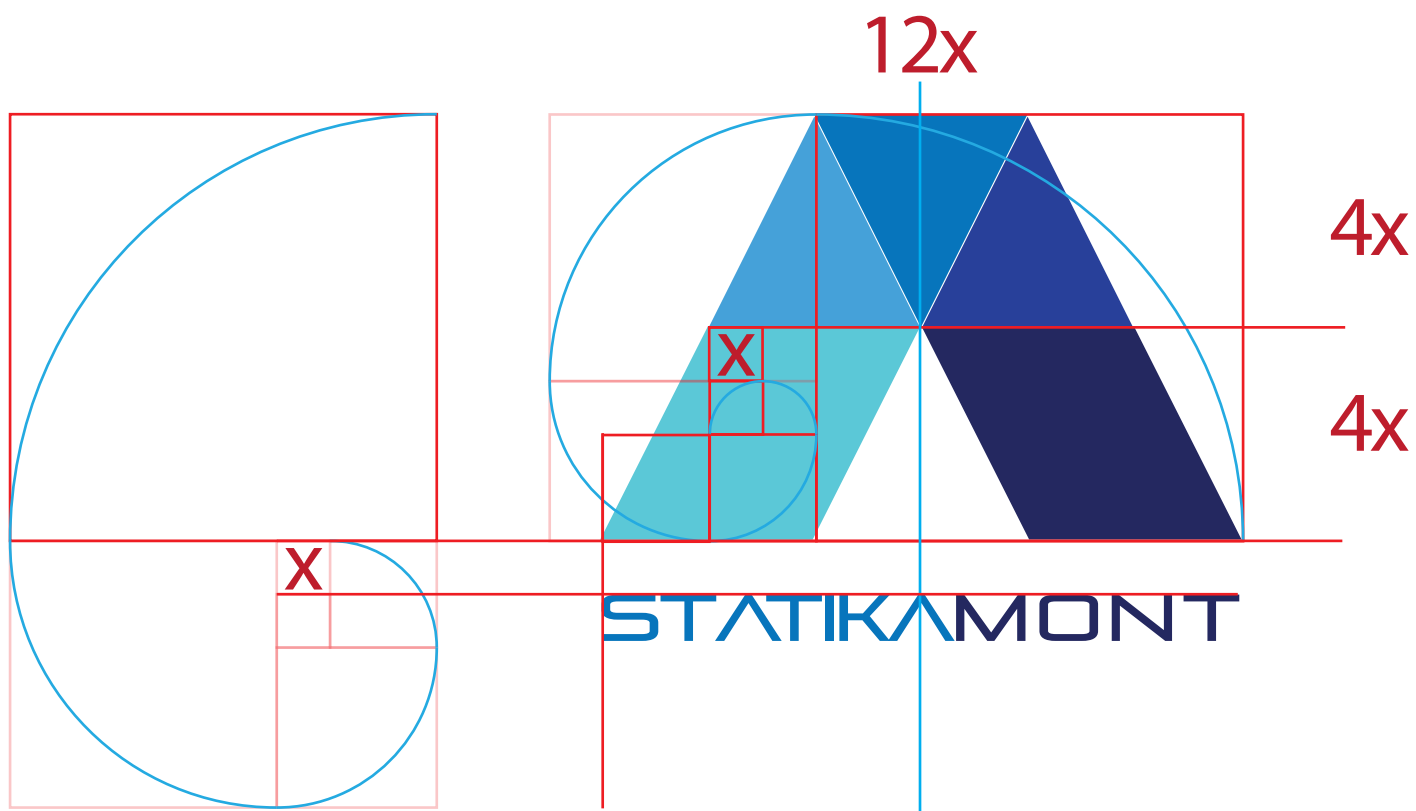

**Smjernice za reprodukciju
vizualnog identiteta tvrtke:
Statika mont j.d.o.o.**

Statika

+

mont

=

**spajanje metalnih elementa,
konstrukcija i
drugih metalnih proizvoda u
smislenu cjelinu, novi proizvod
te njegovu montažu.**

Font: PIRULEN

Prijedlog boja:

Odnosi veličina:

Kerning STATIKA: -43

STATIKA

Kerning MONT: 88

MONT

Osobni prostor logotipa: